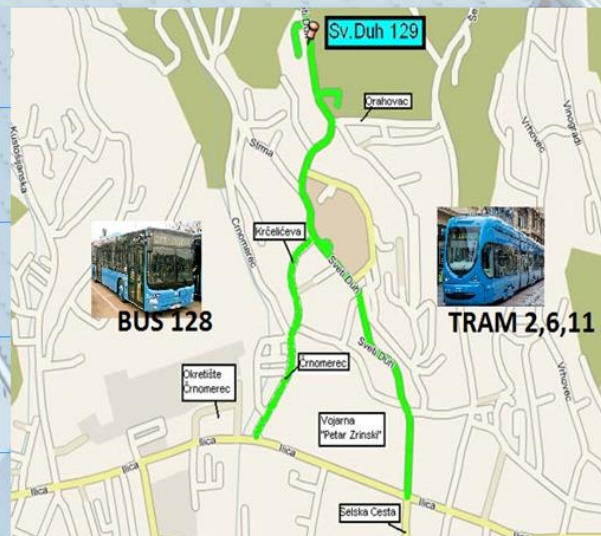

OBRAZOVANJE ODRASLIH

Obrazovanje odraslih, programi prekvalifikacije, usavršavanja i osposobljavanja. Voditelj obrazovanja odraslih: Darko Sušac, dipl.ing.

01 3700 738

098 773 857

odrasli@smimk.hr

ZANIMANJA

ČETVEROGODIŠNJA:

⇒ STROJARSKI TEHNIČAR — **NOVO!!!**

TROGODIŠNJA:

- ⇒ INSTALATER GRIJANJA I KLIMATIZACIJE
- ⇒ INSTALATER KUĆNIH INSTALACIJA
- ⇒ VODOINSTALATER
- ⇒ PLINOINSTALATER
- ⇒ RUKOVATELJI SAMOHODNIM GRAĐ. STROJEVIMA
- ⇒ BRAVAR, LIMAR